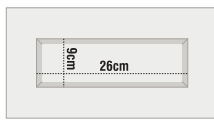

44373

44399

**44373 ¥1500-2-48**  
 ジンクカーブ広口・L ブラック  
 W45XD20XH8cm

**44374 ¥900-4-72**  
 ジンクカーブ広口・S ブラック  
 W36XD19XH8cm

**44375 ¥1000-4-72**  
 ジンクカーブ狭口・L ブラック  
 W40XD16XH7cm

**44376 ¥800-4-90**  
 ジンクカーブ狭口・S ブラック  
 W30XD16XH7cm

**44397 ¥1500-2-48**  
 ジンクカーブ広口・L ホワイト  
 W45XD20XH8cm

**44398 ¥900-4-72**  
 ジンクカーブ広口・S ホワイト  
 W36XD19XH8cm

**44399 ¥1000-4-72**  
 ジンクカーブ狭口・L ホワイト  
 W40XD16XH7cm

**44400 ¥800-4-90**  
 ジンクカーブ狭口・S ホワイト  
 W30XD16XH7cm

**44377 ¥900-4-72**  
 ジンクショベル・L ブラック  
 W35XD17XH8cm  
 ※開口部：W25XD8cm

**44378 ¥700-4-90**  
 ジンクショベル・S ブラック  
 W25XD15XH7cm  
 ※開口部：W15XD6cm

**44379 ¥1800-2-20**  
 ジンクトンネル・L ブラック  
 W36XD15XH9cm

※開口部：W30XD7cm

**44380 ¥1200-2-20**  
 ジンクトンネル・S ブラック  
 W26XD13.5XH8cm

※開口部：W20XD6cm

**44361 ¥1200-4-36**  
 ジンクリースL ブラック  
 ø22.5XH4.5cm

**44339 ¥1000-4-48**  
 ジンクリースM ブラック  
 ø20XH4.5cm

**44362 ¥800-4-60**  
 ジンクリースS ブラック  
 ø17XH4.5cm