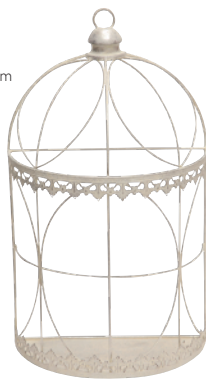

# Tail

優雅な曲線がデザインを  
を引き立てます。

**44943**  
テール・大  
アイボリーゴールド  
W16XD16XH34cm  
皿 径12cm  
¥1600-1-24

**44945**  
テール・大  
シルバーリーフ  
W16XD16XH34cm  
皿 径12cm  
¥1700-1-24

**44944**  
テール・小  
アイボリーゴールド  
W11.5XD13XH21.5cm  
皿 径10cm  
¥1080-2-48

**44946**  
テール・小  
シルバーリーフ  
W11.5XD13XH21.5cm  
皿 径10cm  
¥1180-2-48

# Tajine

置いても掛けてもひっくり返して  
壁掛けもできる 3way デザイン。

**44936**  
タジン・大  
ホワイト  
W24XD16.5XH36cm  
¥2000-1-16

**44937**  
タジン・小  
ホワイト  
W16XD11XH24cm  
¥1300-2-24

W31.5XD16XH55cm

**44932** ¥4000-1-4  
ハーフトーム・大  
シャビーブルー

**44934** ¥4200-1-4  
ハーフトーム・大  
シルバーリーフ

W22.5XD11XH40cm

**44933**  
ハーフトーム・小  
シャビーブルー  
¥2600-1-8

**44935**  
ハーフトーム・小  
シルバーリーフ  
¥2800-1-8

44945

アイアン  
いろじろ

44937.44936.44898