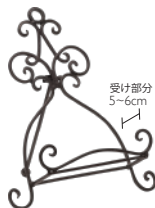

## Lisa

厚みのあるものが置けるイーゼル。  
折り畳むとフラットになります。

**45171**  
イーゼル・リサ・大  
ブラック  
W30XD26XH35cm  
¥2500-1-12

受け部分  
約11cm

受け部分  
約6cm

**45172**  
イーゼル・リサ・小  
ブラック  
W20XD14.5XH20cm  
¥1600-1-24

**45173**  
イーゼル・リサ・大  
ホワイト  
W30XD26XH35cm  
¥2500-1-12

**45174**  
イーゼル・リサ・小  
ホワイト  
W20XD14.5XH20cm  
¥1600-1-24

45173.45165.45174

## New Carioca

ロングセラーのカリオカが  
ちょっと新しくなりました！

**45167**  
イーゼル・ニューカリオカ・大  
ブラウン  
W19XD30XH45cm  
¥1900-2-24

受け部分  
5~6cm

**45168**  
イーゼル・ニューカリオカ・小  
ブラウン  
W19XD21XH27cm  
¥1300-2-32

**45169**  
イーゼル・ニューカリオカ・大  
アイボリーゴールド  
W19XD30XH45cm  
¥1900-2-24

**45170**  
イーゼル・ニューカリオカ・小  
アイボリーゴールド  
W19XD21XH27cm  
¥1300-2-32

45168.45104

イーゼル