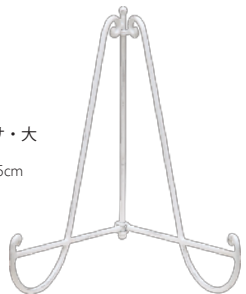

## Prince

厚みのあるものが置けるイーゼル。  
リースなどが掛けられるフックつき。

可動式フックつき

受け部分  
約10cm

**45175**  
イーゼル・プリンス  
ブラック  
W20XD37XH40cm  
¥3400-1-8

**45176**  
イーゼル・プリンス  
ホワイト  
W20XD37XH40cm  
¥3400-1-8

45175

## Lisa

厚みのあるものが置けるイーゼル。  
折り畳むとフラットになります。

**45171**  
イーゼル・リサ・大  
ブラック  
W30XD26XH35cm  
¥2500-1-12

受け部分  
約11cm

受け部分  
約6cm

**45172**  
イーゼル・リサ・小  
ブラック  
W20XD14.5XH20cm  
¥1600-1-24

**45173**  
イーゼル・リサ・大  
ホワイト  
W30XD26XH35cm  
¥2500-1-12

**45174**  
イーゼル・リサ・小  
ホワイト  
W20XD14.5XH20cm  
¥1600-1-24

45173.45165.45174

## New Carioca

ロングセラーのカリオカが  
ちょっと新しくなりました！

**45167**  
イーゼル・ニューカリオカ・大  
ブラウン  
W19XD30XH45cm  
¥1900-2-24

受け部分  
5~6cm

**45168**  
イーゼル・ニューカリオカ・小  
ブラウン  
W19XD21XH27cm  
¥1300-2-32

**45169**  
イーゼル・ニューカリオカ・大  
アイボリーゴールド  
W19XD30XH45cm  
¥1900-2-24