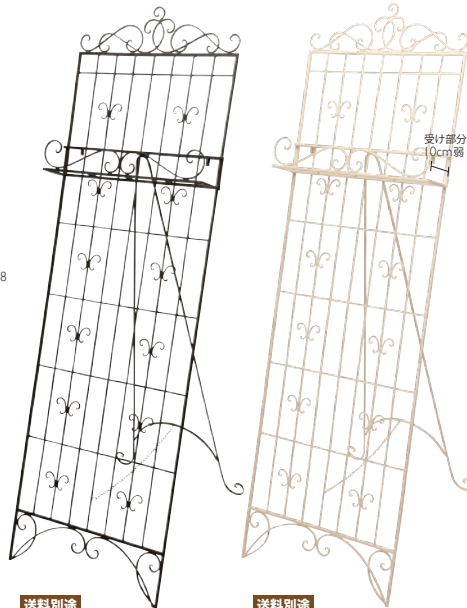

B4ヨコ~A3ヨコ,レコード
W33XD22XH49cm
LL

44310
イーゼル・タンゴLL
ブラック
¥2800-1-6

A4ヨコ~B4ヨコ
25~30cmリース
W29XD20XH40cm
L

44311
イーゼル・タンゴL
ブラック
¥2300-1-6

B5ヨコ~A4ヨコ
W24XD18XH30cm
M

44312
イーゼル・タンゴM
ブラック
¥1700-1-6

A5ヨコ
15~20cmリース
W21XD15XH22cm
S

44318

イーゼル

44737 ¥2600-2-16
イーゼル ロンドン・大
アイボリーゴールド
W20XD22XH43cm

44738 ¥1700-2-24
イーゼル ロンドン・小
アイボリーゴールド
W20XD22XH28cm

44736 ¥3800-1-12
イーゼル ロンドン・横長
アイボリーゴールド
W40XD22XH43cm

送料別途
44780 ¥14000-1
イーゼル ロンドン・特大
ブラック フック付属
W45XD60XH150cm

送料別途
44781 ¥14000-1
イーゼル ロンドン・特大
アイボリーゴールド フック付属
W45XD60XH150cm

特大は吊り下げに便利なフック(6本)が付属!!
ブラケット(受け部分)の高さも簡単に変わります。

44780

EASEL
LONDON
FOR DISPLAY