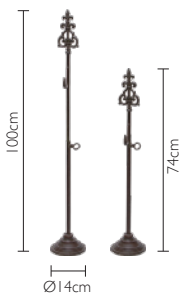

Alice Stand

店頭や催事場などの壁面のない場所でリースや壁掛けをラクにスタイリッシュに飾ることができるアイアン製のスタンドです。
さまざまなイーゼルと組み合わせてお使いください。

44743

44741.44738.44737

リースだけでなくブーケも飾ることができます。
高さも無段階調整が可能です。

44739
アリススタンド伸縮
ブラック
¥4000-1-8

44741
アリススタンド伸縮
ホワイト
¥4000-1-8

44743
アリススタンド伸縮
グレイ
¥4000-1-8

44957
アリススタンド伸縮
シャビーブルー
¥4000-1-8

アイアン
ブーケ

ブーケスタンド・ステファノ

H60~90cm ¥6400-1-2
60~90cmに伸縮できる多目的なスタンドです。

44367
ブラック

44368
ホワイト

44973
オールドシルバー

リーススタンド

H74~100cm ¥5000-1-4
リースをはじめ様々なディスプレイに使える
個性的なスタンドです。

44369
ブラック

44370
ホワイト

44974
オールドシルバー

44368.44367

44370