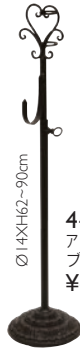

Alice Stand

店頭や催事場などの壁面のない場所でリースや壁掛けをラクにスタイリッシュに飾ることができるアイアン製のスタンドです。
さまざまなイーゼルと組み合わせてお使いください。

44743

44741.44738.44737

リースだけでなくブーケも飾ることができます。
高さも無段階調整が可能です。

44739
アリススタンド伸縮
ブラック
¥4000-1-8

44741
アリススタンド伸縮
ホワイト
¥4000-1-8

44743
アリススタンド伸縮
グレイ
¥4000-1-8

44957
アリススタンド伸縮
シャビーブルー
¥4000-1-8

アイアン
ブーケ

ブーケスタンド・ステファノ

H60~90cm ¥6400-1-2
60~90cmに伸縮できる多目的なスタンドです。

44367
ブラック

44368
ホワイト

44973
オールドシルバー

リーススタンド

H74~100cm ¥5000-1-4
リースをはじめ様々なディスプレイに使える
個性的なスタンドです。

44369
ブラック

44370
ホワイト

44974
オールドシルバー

44368.44367

44370