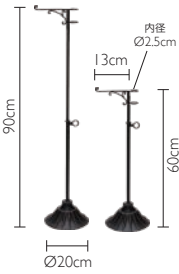

44743
アリススタンド伸縮
グレイ
¥4000-1-8

44957
アリススタンド伸縮
シャビーブルー
¥4000-1-8

アイアン
ブーケ

ブーケスタンド・ステファノ

H60~90cm ¥6400-1-2
60~90cmに伸縮できる多目的なスタンドです。

44367
ブラック

44368
ホワイト

44973
オールドシルバー

リーススタンド

H74~100cm ¥5000-1-4
リースをはじめ様々なディスプレイに使える
個性的なスタンドです。

44369
ブラック

44370
ホワイト

44974
オールドシルバー

44368.44367

44370