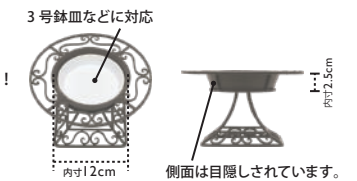

44579  
アバスタンド Low  
ブラック  
Φ24XH13cm  
¥3200-2-8

44581  
アバスタンド Low  
アイボリーゴールド  
Φ24XH13cm  
¥3200-2-8

44669

## Mini Aba

小さくて軽いアバスタンド。  
3号鉢皿にぴったりです。

- ①アバスタンドより軽量になり取り扱いが更ラク!
- ②ブラ鉢皿が使ってうれしい!側面目隠しも万全!
- ③スタイリッシュな角タイプもあります!

※中国製のハンドメイドにつき若干の傾きをはじめ作りや塗装の粗さなどはご容赦ください。

44666  
ミニアバスタンド丸  
ブラック  
Φ20XH12cm  
¥1900-2-12

44668  
ミニアバスタンド丸  
アイボリーゴールド  
Φ20XH12cm  
¥1900-2-12

44667  
ミニアバスタンド角  
ブラック  
W20XD20XH12cm  
¥2300-2-12

44669  
ミニアバスタンド角  
アイボリーゴールド  
W20XD20XH12cm  
¥2300-2-12

陶器テイストのシスコシリーズ。  
軽くて扱いやすいのが特長です。

44928