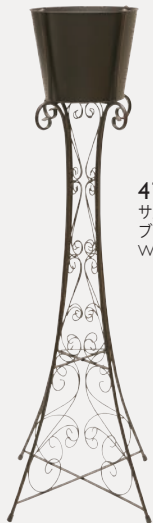

# Salsa Stand

FOLDING FLOWER STAND

折り畳み式のとても軽量なフラワー  
スタンド。一般的なY-3花桶に対応。

★1CT(4コまたは6コ)での出荷のみ  
となります。色アソート不可。  
★北海道、九州、沖縄などを除き送料無料。  
▲通常より少し納期がかかります

47501 ¥6600-4  
サルサ 120cm  
ブラック  
W48XD48XH120cm

47502 ¥5400-6  
サルサ 90cm  
ブラック  
W40XD40XH90cm

47503 ¥6600-4  
サルサ 120cm  
アイボリーゴールド  
W48XD48XH120cm

47504 ¥5400-6  
サルサ 90cm  
アイボリーゴールド  
W40XD40XH90cm

# Salsa Deluxe

NEW ELEGANT DESIGN  
FOLDING FLOWER STAND

## サルサシリーズのエlegant&デラックスモデル

47505 ¥7600-4  
サルサデラックス 120cm  
ブラック  
W48XD48XH120cm

47506 ¥7600-4  
サルサデラックス 120cm  
アイボリーゴールド  
W48XD48XH120cm

ス  
ア  
イ  
ア  
ン  
ド

★1CT(4コ)での出荷のみとなります。色アソート不可。  
★北海道、九州、沖縄などを除き送料無料。  
▲通常より少し納期がかかります