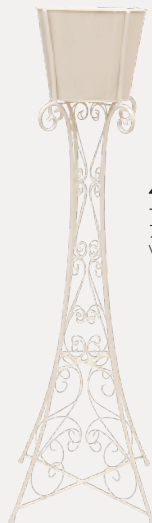

# Salsa Stand

FOLDING FLOWER STAND

折り畳み式のとても軽量なフラワー  
スタンド。一般的なY-3花桶に対応。

★1CT(4コまたは6コ)での出荷のみ  
となります。色アソート不可。  
★北海道、九州、沖縄などを除き送料無料。  
▲通常より少し納期がかかります

47501 ¥6600-4  
サルサ 120cm  
ブラック  
W48XD48XH120cm

47502 ¥5400-6  
サルサ 90cm  
ブラック  
W40XD40XH90cm

47503 ¥6600-4  
サルサ 120cm  
アイボリーゴールド  
W48XD48XH120cm

47504 ¥5400-6  
サルサ 90cm  
アイボリーゴールド  
W40XD40XH90cm

# Salsa Deluxe

NEW ELEGANT DESIGN  
FOLDING FLOWER STAND

## サルサシリーズのエlegant&デラックスモデル

47505 ¥7600-4  
サルサデラックス 120cm  
ブラック  
W48XD48XH120cm

47506 ¥7600-4  
サルサデラックス 120cm  
アイボリーゴールド  
W48XD48XH120cm

ス  
ア  
イ  
ア  
ン  
ド

★1CT(4コ)での出荷のみとなります。色アソート不可。  
★北海道、九州、沖縄などを除き送料無料。  
▲通常より少し納期がかかります