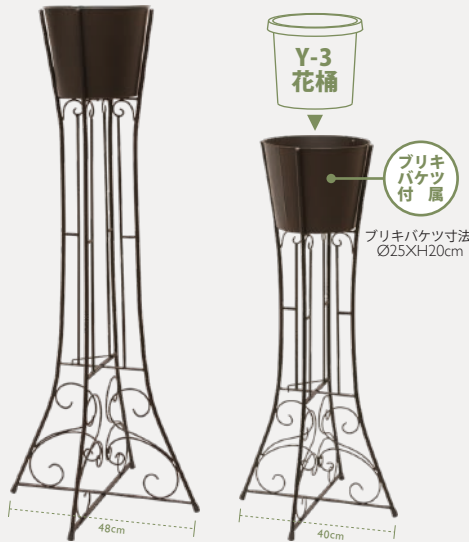

# Salsa Stand

FOLDING FLOWER STAND

折り畳み式のとても軽量なフラワー  
スタンド。一般的なY-3花桶に対応。

★1CT(4コまたは6コ)での出荷のみ  
となります。色アソート不可。  
★北海道、九州、沖縄などを除き送料無料。  
▲通常より少し納期がかかります

47501 ¥6600-4  
サルサ 120cm  
ブラック  
W48XD48XH120cm

47502 ¥5400-6  
サルサ 90cm  
ブラック  
W40XD40XH90cm

47503 ¥6600-4  
サルサ 120cm  
アイボリーゴールド  
W48XD48XH120cm

47504 ¥5400-6  
サルサ 90cm  
アイボリーゴールド  
W40XD40XH90cm

# Salsa Deluxe

NEW ELEGANT DESIGN  
FOLDING FLOWER STAND

## サルサシリーズのエlegant&デラックスモデル

47505 ¥7600-4  
サルサデラックス 120cm  
ブラック  
W48XD48XH120cm

47506 ¥7600-4  
サルサデラックス 120cm  
アイボリーゴールド  
W48XD48XH120cm

ス  
ア  
イ  
ア  
ン  
ド

★1CT(4コ)での出荷のみとなります。色アソート不可。  
★北海道、九州、沖縄などを除き送料無料。  
▲通常より少し納期がかかります