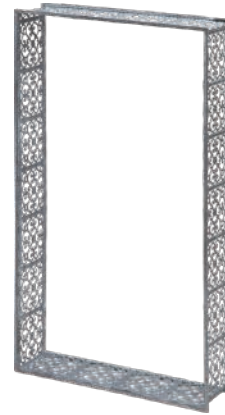

和風
花器

45177

45069

和洋を問わない新しいデザインのアイアン製フレームです。

NEW

45177 ¥3800-1-12
モロッコフレーム
六角 ブラック
W35XD8XH30cm

45069 ¥3200-1-12
モロッコフレーム
サークル大 ブラック
W30XD8XH30cm

サークルは転がり防止のための
目立たない台座がついています。

45070 ¥1800-1-36
モロッコフレーム
サークル小 ブラック
W20XD5XH20cm

45071 ¥3200-1-12
モロッコフレーム
サークル大 グレイ
W30XD8XH30cm

45072 ¥1800-1-36
モロッコフレーム
サークル小 グレイ
W20XD5XH20cm

フレーム

45066

45063
¥4800-1-8
モロッコフレーム
レクト大 ブラック
W30XD8XH52.5cm

45066
¥4800-1-8
モロッコフレーム
レクト大 グレイ
W30XD8XH52.5cm

45064 ¥3200-1-16
モロッコフレーム
レクト中 ブラック
W22.5XD8XH37.5cm

45065 ¥1800-1-36
モロッコフレーム
レクト小 ブラック
W13.5XD5XH24cm

45067 ¥3200-1-16
モロッコフレーム
レクト中 グレイ
W22.5XD8XH37.5cm

45068 ¥1800-1-36
モロッコフレーム
レクト小 グレイ
W13.5XD5XH24cm

レクトは縦横どちらでもお使いいただけます。