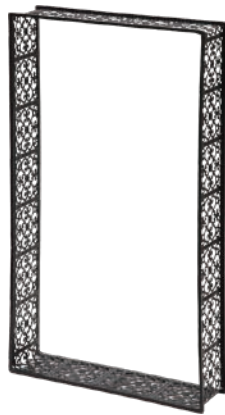

和風
花器

45177

45069

和洋を問わない新しいデザインのアイアン製フレームです。

NEW

45177 ¥3800-1-12
モロッコフレーム
六角 ブラック
W35XD8XH30cm

45069 ¥3200-1-12
モロッコフレーム
サークル大 ブラック
W30XD8XH30cm

サークルは転がり防止のための
目立たない台座がついています。

45070 ¥1800-1-36
モロッコフレーム
サークル小 ブラック
W20XD5XH20cm

45071 ¥3200-1-12
モロッコフレーム
サークル大 グレイ
W30XD8XH30cm

45072 ¥1800-1-36
モロッコフレーム
サークル小 グレイ
W20XD5XH20cm

フレーム

45066

45063
¥4800-1-8
モロッコフレーム
レクト大 ブラック
W30XD8XH52.5cm

45066
¥4800-1-8
モロッコフレーム
レクト大 グレイ
W30XD8XH52.5cm

45064 ¥3200-1-16
モロッコフレーム
レクト中 ブラック
W22.5XD8XH37.5cm

45065 ¥1800-1-36
モロッコフレーム
レクト小 ブラック
W13.5XD5XH24cm

45067 ¥3200-1-16
モロッコフレーム
レクト中 グレイ
W22.5XD8XH37.5cm

45068 ¥1800-1-36
モロッコフレーム
レクト小 グレイ
W13.5XD5XH24cm

レクトは縦横どちらでもお使いいただけます。