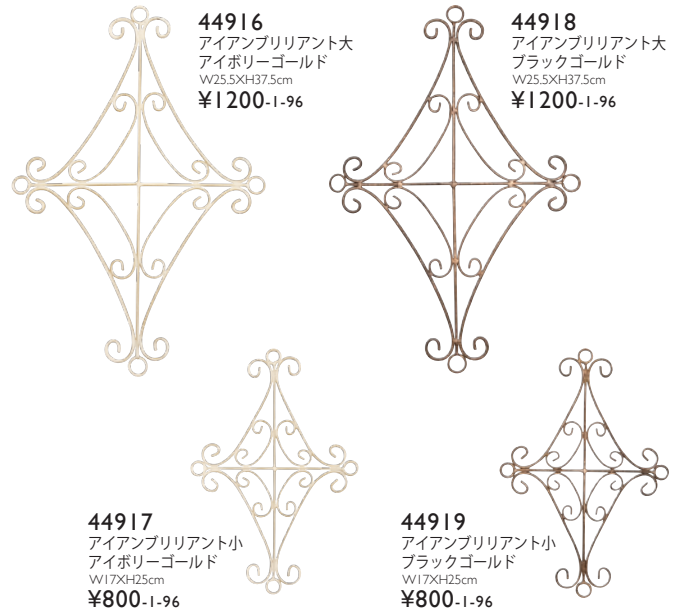

44916.44917 in 44907

**44916**  
アイアンブリリアント大  
アイボリーゴールド  
W25.5XH37.5cm  
¥1200-1-96

**44918**  
アイアンブリリアント大  
ブラックゴールド  
W25.5XH37.5cm  
¥1200-1-96

**44917**  
アイアンブリリアント小  
アイボリーゴールド  
W17XH25cm  
¥800-1-96

**44919**  
アイアンブリリアント小  
ブラックゴールド  
W17XH25cm  
¥800-1-96

44857.44853

**44850**  
フレンチフレーム  
ブラック  
W10XD1.3XH40cm  
¥1800-1-24

**44851**  
フレンチフレーム  
グレイ  
W10XD1.3XH40cm  
¥1800-1-24

**44852**  
フレンチウィンドー  
ブラック  
W10XD1.3XH40cm  
¥2100-1-24

**44853**  
フレンチウィンドー  
グレイ  
W10XD1.3XH40cm  
¥2100-1-24

※44850.44851は横向きにも壁掛け可能。

**44854**  
フレンチゲート  
ブラック  
W13XD1.3XH40cm  
¥2100-1-24

**44855**  
フレンチゲート  
グレイ  
W13XD1.3XH40cm  
¥2100-1-24

**44856**  
フレンチフレーム  
スタンド ブラック  
W12XD12XH45.5cm  
¥3200-1-12