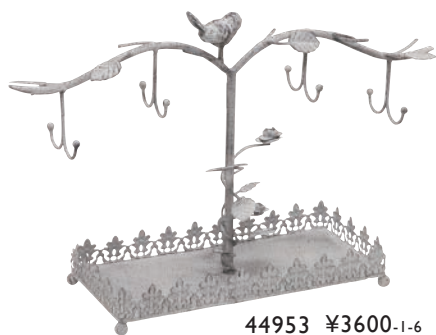

44961
ホワイトクリスマス・大
シャンパン
W23XD20XH46cm
皿 径11.5cm
¥2200-1-12

44962
ホワイトクリスマス・小
シャンパン
W15XD14XH32cm
皿 径7cm
¥1400-1-24

44458
ホワイトクリスマス・大
ホワイト
W23XD20XH46cm
皿 径11.5cm
¥2200-1-12

44459
ホワイトクリスマス・小
ホワイト
W15XD14XH32cm
皿 径7cm
¥1400-1-24

44865
ノエルブラン・小
W19XD16XH36cm
皿 径9cm
¥1700-1-18

44865

44170
グレイス ベージュ
¥2800-1-12

44183
グレイス ホワイト
¥2800-1-12

44184
グレイス ブラウン
¥2800-1-12

44963
グレイス シャンパン
¥2800-1-12

44183

44953 ¥3600-1-6
ローズトレイ・レクト
グレイ W50XD15XH32cm
トレイ部分：W32XD15cm

44954 ¥3000-1-6
ローズトレイ・ラウンド
グレイ W34XD22XH42cm
トレイ部分：径22cm

44955 ¥2400-1-8
コートハンガー
グレイ W17XD17XH38cm
皿：径14.5cm

44956 ¥2600-1-8
コートハンガー
シルバーリーフ W17XD17XH38cm
皿：径14.5cm

44953

44955

いろ
アイ
アン