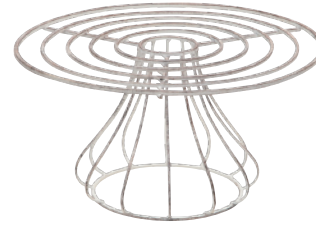

Mushroom

45073 ¥3600-1-8  
マッシュルームスタンド・大  
グレイ 径30XH15cm

45074 ¥2400-1-16  
マッシュルームスタンド・小  
グレイ 径20XH10cm

45074

44482

45114 ¥4200-1-6  
リオ・アーク W55XD21XH21cm

44482 ¥3400-1-16  
ビレッジ ブラック  
W60XD23XH14cm

44550 ¥5000-1-4  
リオ・ループ  
W41XD37XH44cm

44858 ¥4000-1-4  
リオ・ループS  
W35XD30XH36cm

44859 ¥2900-1-8  
リオ・ループSS  
W28XD24XH29cm

44940 ¥4500-1-4  
ローズムーン・大  
W41XD24XH44cm

44941 ¥2400-1-8  
ローズムーン・小  
W30XD17XH32cm

アイアン

いろいろ

44550

45115

44547  
¥4200-1-12  
リオ・ムーン  
W54XD23XH42.5cm

45115 ¥4500-1-6  
リオ・バッグ W34XD22XH36cm