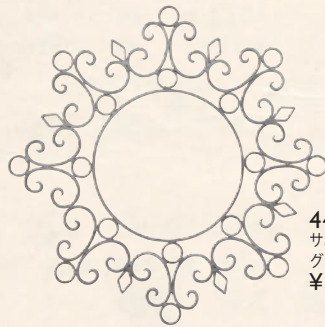

IRON WALL DISPLAY 壁掛けアイアン製デコレーション

New
45178
 ウォールデコ
 アルペジオ
 ブラック
 W43XD1X-H97cm
¥4800-1-8
 送料別途

44745
 クロス (ダイヤ)
 グレイ
 W57XH70cm
¥4500-1-8

1 pcs size : W33XD7XH66cm

44795 ¥7000-1-4
 ハーバルウィンドー (2コセット) (ガラスつき)
 グレイ

New
45179
 ウォールデコ
 ジャクソン
 ブラック
 W15XD12.5XH51cm
¥2400-1-16

◀折り畳み皿
 Ø9.5cm

44883
 クロス (ダイヤ) S
 グレイ
 W38XH46cm
¥2200-1-16

44883

45113
 エフ
 ゴールド
 W18XD2XH57cm
¥2600-1-18

44730
 サニーリース 50cm
 グレイ Ø50cm
¥3800-1-4

44731
 サニーリース 40cm
 グレイ Ø40cm
¥2800-1-8

44732
 サニーリース 30cm
 グレイ Ø30cm
¥1600-2-16

44498 ¥3000-1-8
 カラクサプレート・小 ブラック
 Ø40XH4cm

44731,43503,43501

アイアン
 壁掛け