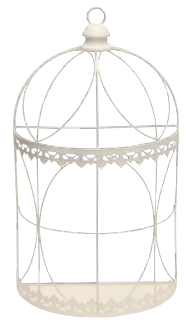

CARIOCA

厚みのあるものを置けるイーゼルです。

※後継商品「ニューカリオカ」もございます。
総合カタログ P17 をご参照ください。
(シャンパンは除く)

44487
イーゼル・カリオカ・大
ブラウン
W19×D30×H45cm
¥1900-2-24

44489
イーゼル・カリオカ・小
ブラウン
W19×D21×H27cm
¥1300-2-32

44488
イーゼル・カリオカ・大
アイボリーゴールド
W19×D30×H45cm
¥1900-2-24

44490
イーゼル・カリオカ・小
アイボリーゴールド
W19×D21×H27cm
¥1300-2-32

44975
イーゼル・カリオカ・大
シャンパン
W19×D30×H45cm
¥1900-2-24

44976
イーゼル・カリオカ・小
シャンパン
W19×D21×H27cm
¥1300-2-32

44489.44487.44483

※上の画像には一部廃番商品が含まれています。

44733 ¥3800-1-12
イーゼル ロンドン・横長
ブラック
W40×D22×H43cm

44734 ¥2600-2-16
イーゼル ロンドン・大
ブラック
W20×D22×H43cm

44735 ¥1700-2-24
イーゼル ロンドン・小
ブラック
W20×D22×H28cm

44768 ¥2800-2-12
クラウンイーゼル・大 ホワイト
W31×D22×H34cm

44769 ¥2200-2-12
クラウンイーゼル・小 ホワイト
W20×D20×H26cm

44930 ¥4000-1-4
ハーブドーム・大
アイボリーゴールド
W31.5×D16×H55cm

Chorus

FLOWER & CANDLE STAND

皿内寸 15.5cm
5号鉢皿などに適合

44627
コーラス 90cm
ブラック
φ18×H90cm
¥12000-1
送料別途

皿内寸 13.5cm
4号鉢皿などに適合

44628
コーラス 60cm
ブラック
φ18×H60cm
¥9000-1

皿内寸 13.5cm
4号鉢皿などに適合

44629
コーラス 45cm
ブラック
φ14.5×H45cm
¥5000-2-4