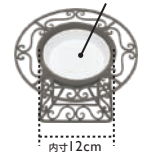

44834.44815

44825.44816.44819

パーティー・ハート S ¥380-6-180 W10XD10XH9cm □ライナーつき □鉢ポット3号に適合

44814
ブラック

44815
ナチュラル

44816
クリーム

44817
バイオレット

44818
ローズ

44819
ミルクィーピンク

44820
レッド

パーティー・ハートミニ ¥290-12-240 W7XD7XH9cm □ライナーつき

44821
ブラック

44822
ナチュラル

44823
クリーム

44824
バイオレット

44825
ローズ

44826
ミルクィーピンク

44827
レッド

44669

Mini Aba

小さくて軽いアバスタンド。
3号鉢皿にぴったりです。

- ①アバスタンドより軽量になり取り扱いが更にラク！
- ②プラ鉢皿が使える！側面隠しも万全！
- ③スタイリッシュな角タイプもあります！

※中国製のハンドメイドにつき若干の傾きをはじめ作りや塗装の粗さなどはご容赦ください。

3号鉢皿などに対応

内寸12cm

側面は目隠しされています。

44666
ミニアバスタンド丸
ブラック
φ20XH12cm
¥1900-2-12

44668
ミニアバスタンド丸
アイボリーゴールド
φ20XH12cm
¥1900-2-12

44667
ミニアバスタンド角
ブラック
W20XD20XH12cm
¥2300-2-12

44669
ミニアバスタンド角
アイボリーゴールド
W20XD20XH12cm
¥2300-2-12