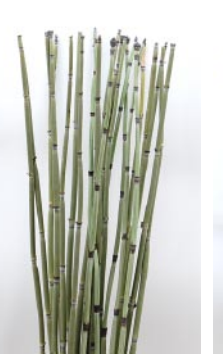

16009 稲穂
ナチュラル 束/40本
H65cm 国産
¥500 (10)

17085 トクサ
ナチュラル
H60cm 北海道産
¥900 (5)