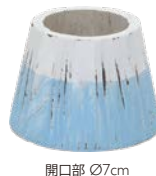

¥150

44510
マフィン・大
モスグリーン
Ø10XH10cm
¥300-6-480

44512
マフィン・大
グレイ
Ø10XH10cm
¥300-6-180

マフィンすべて
ライナーつき

44515
マフィン・小
モスグリーン
Ø8XH8cm
¥240-12-240

44517
マフィン・小
グレイ
Ø8XH8cm
¥240-12-240

44442
マフィン・小
バイオレット
Ø8XH8cm
¥240-12-240

44528
マフィン・ミニ
モスグリーン
Ø6XH6cm
¥170-12-360

SUPER SPECIAL PRICE

¥130

¥90

SUPER SPECIAL PRICE

富士山モチーフの木製花器です。
ライナーつきだから生花にも。

MANPUKU

開口部 Ø9cm
45596 ¥1200-2-24
万福・大
水色
Ø15XH13.5cm
¥200