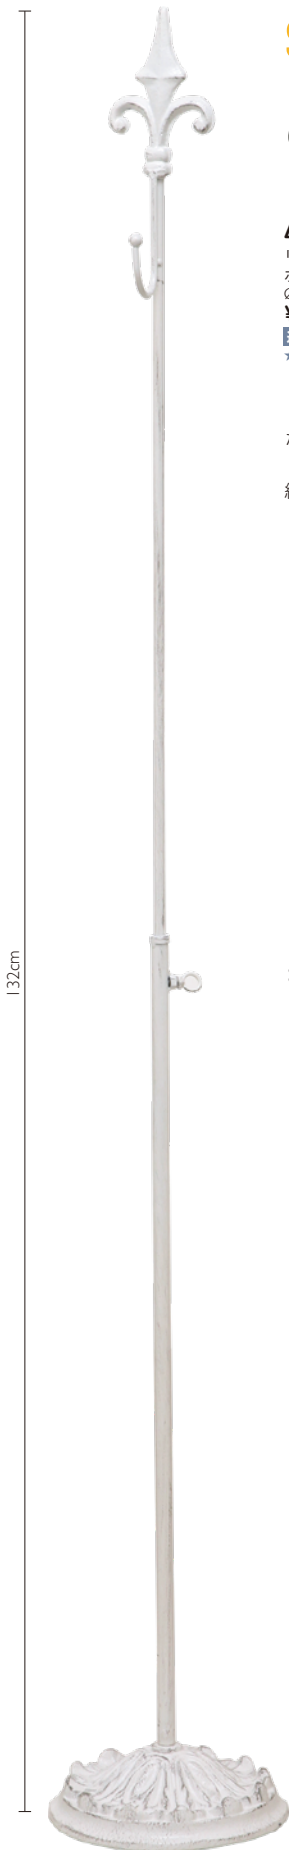

「ループスタンド」

和洋ともに使えます。パオ受け皿3号適合だから便利!

40463 40461

▼上部に便利なリングもついています。

40461
ループスタンド
ブラック
W20XD9.5XH23cm
¥900-2-48

40462
ループスタンド
ホワイト
W20XD9.5XH23cm
¥900-2-48

40463
ループスタンド
ゴールド
W20XD9.5XH23cm
¥1000-2-48

40400 ¥1080-1-60
カリグラフィー・大
ブラック 2コ入 1コあたり ¥540
W20XH20cm

40401 ¥760-1-90
カリグラフィー・小
ブラック 2コ入 1コあたり ¥380
W15XH15cm

Calligraphy

Tube Holder

試験管を使ったフラワーデザインで難しかった花や水の交換を簡単にするホルダーです。ドライフラワーやアートフラワーなどに生花を組み合わせたデザインをお楽しみください。

40449 ¥1800-1-60
試験管ホルダー 6本入り
チョコ 1本あたり ¥300
W2.4XD2.4XH30cm
リング内寸φ1.7cm
ワイヤー製なので曲げたり切ったりできます。

- ・試験管は別売りです。
- ・作品で使用の試験管 φ1.6cmXH10cm

詳しくは

SUPER SPECIAL PRICE

40359

40436

40454

¥300

40436 ¥980-2-72
羽根つきスタンド
ブラック W16XD16XH27cm

45599 ¥800-4-60
万福・小
水色
Ø12.5XH9cm
開口部 Ø7cm
¥160

45597 ¥1200-2-24
万福・大
茶
Ø15XH13.5cm
¥200

45600 ¥800-4-60
万福・小
茶
Ø12.5XH9cm
¥160

45598 ¥1200-2-24
万福・大
ぶどう
Ø15XH13.5cm
¥200

45601 ¥800-4-60
万福・小
ぶどう
Ø12.5XH9cm
¥160